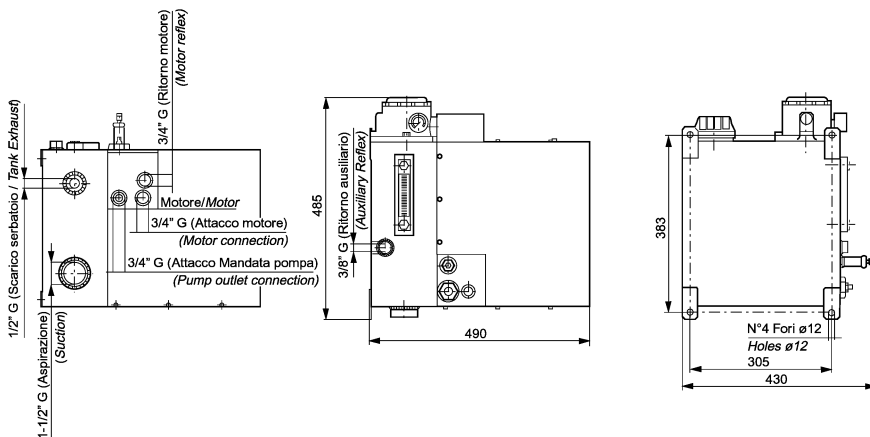

RAFFREDDATORE IDRAULICO 8,5 KW • HYDRAULIC COOLING UNIT 8,5 KW

PRESTAZIONI E DIMENSIONI • PERFORMANCE AND OVER-ALL DIMENSIONS

SCHEMA IDRAULICO • HYDRAULIC SCHEME