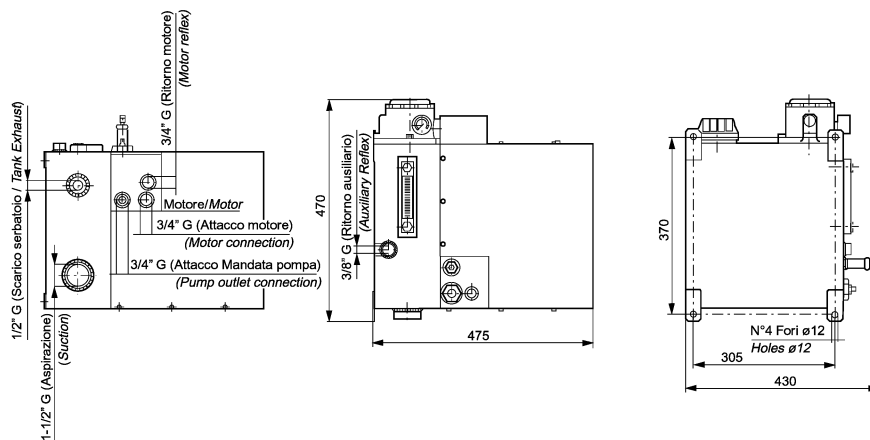

RAFFREDDATORE IDRAULICO 8,5 KW • HYDRAULIC COOLING UNIT 8,5 KW

PRESTAZIONI E DIMENSIONI • PERFORMANCE AND OVER-ALL DIMENSIONS

SCHEMA IDRAULICO • HYDRAULIC SCHEME